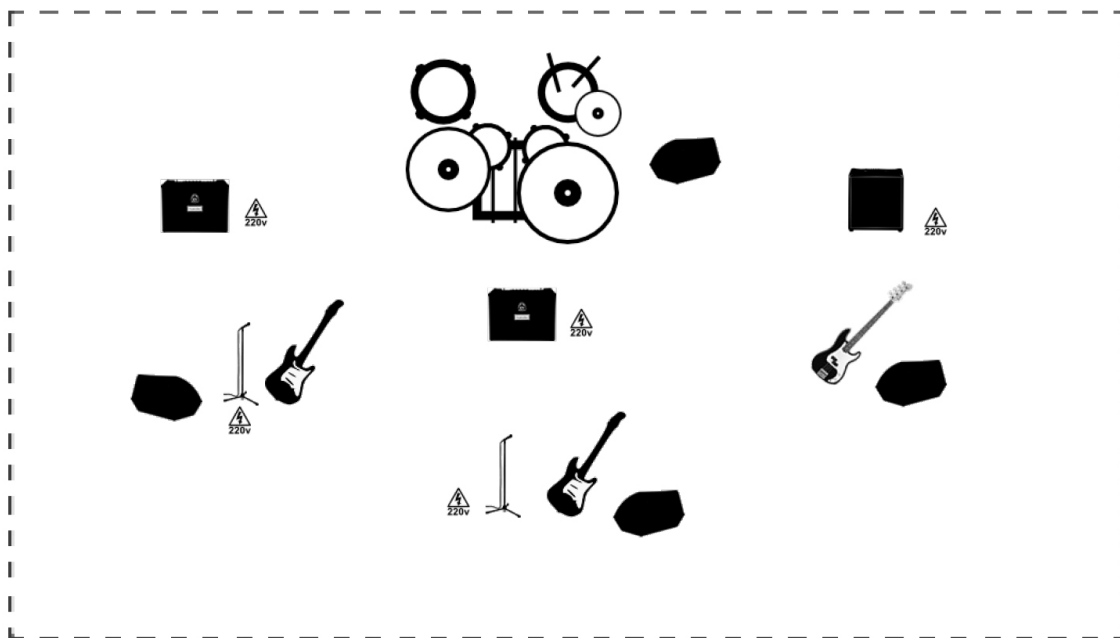

KINCALLA

Rider tècnic

Escenari 6x4m (mínim)

Canals de taula:

Canal	Instrument	Micro	Processadors
1	Bombo	Shure BETA52	EQ, DYN
2	Caixa	Shure SM57	EQ, DYN, REV
3	Hi-hat	Shure SM57	EQ
4	Tom 1	Shure SM57	EQ, DYN, REV
5	Tom 2	Shure SM57	EQ, DYN, REV
6	Goliath	Shure SM57	EQ, DYN, REV
7	OH L	Audiotechnica AT4041	EQ
8	OH R	Audiotechnica AT4041	EQ
9	Ampli Baix	D.I. - Línea	EQ, DYN
10	Ampli Guitarra 1	Shure SM57	EQ
11	Ampli Guitarra 2	Shure SM57	EQ
12	Veü 1	Shure SM58	EQ, DYN, REV
13	Veü 2	Shure SM58	EQ, DYN, REV